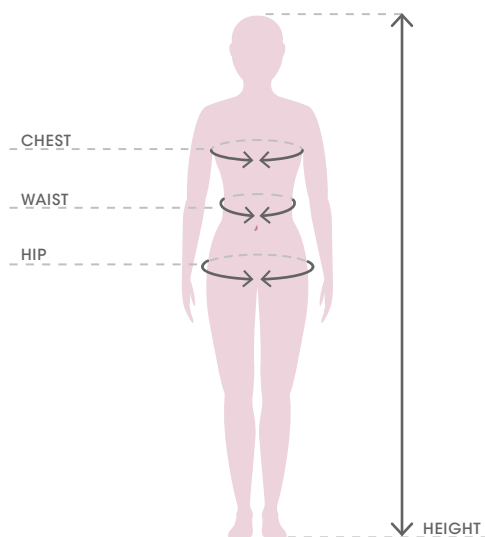

GIRL							
	HEIGHT		CHEST		WAIST		HIP	
	cm	feet	cm	inch	cm	inch	cm	inch
4XS	110 - 119	3Ft6 - 3Ft9	60 - 64	23.5 - 25	55 - 57	21.5 - 22.5	66 - 70	26 - 27.5
3XS	120 - 132	3Ft9 - 4Ft3	64 - 71	25 - 28	57 - 60	22.5 - 23.5	70 - 76	27.5 - 30
XXS	133 - 146	4Ft3 - 4Ft8	71 - 77	28 - 30	60 - 63	23.5 - 25	76 - 82	30 - 32
XS	147 - 160	4Ft8 - 5Ft2	77 - 83	30 - 32.7	63 - 66	25 - 26	82 - 88	32 - 34.6
S	159 - 168	5Ft2 - 5Ft5	84 - 88	33 - 34.5	67 - 71	26 - 28	91 - 95	35.8 - 37.5

ADULT

	MAN/UNISEX							
	HEIGHT		CHEST		WAIST		HIP	
	cm	feet	cm	inch	cm	inch	cm	inch
M	171 - 179	5Ft6 - 5Ft8	96 - 100	38 - 39.5	84 - 88	33 - 34.5	96 - 100	37.8 - 39.5
L	178 - 185	5Ft8 - 6Ft	100 - 104	39.5 - 41	88 - 92	34.5 - 36	100 - 104	39.5 - 41
XL	183 - 190	6Ft - 6Ft2	104 - 108	41 - 42.5	92 - 97	36 - 38.2	104 - 108	41 - 42.5
XXL	188 - 195	6Ft1 - 6Ft4	108 - 113	42.5 - 44.5	97 - 102	38.2 - 40	108 - 112	42.5 - 44
3XL	193 - 200	6Ft3 - 6Ft5	113 - 122	42.5 - 48	102 - 112	40 - 44	112 - 121	44 - 47.6
4XL	198 - 205	6Ft5 - 6Ft7	122 - 131	48 - 51.6	112 - 122	44 - 48	121 - 130	47.6 - 51.2
5XL	203 - 210	6Ft6 - 6Ft8	131 - 140	51.6 - 55	122 - 132	48 - 52	130 - 139	51.2 - 54.7

ADULT

	WOMAN							
	HEIGHT		CHEST		WAIST		HIP	
	cm	feet	cm	inch	cm	inch	cm	inch
M	167 - 175	5Ft4 - 5Ft7	88 - 92	34.5 - 36	71 - 75	28 - 29.5	95 - 99	37.5 - 39
L	173 - 181	5Ft6 - 5Ft9	92 - 96	36 - 38	75 - 79	29.5 - 31	99 - 103	39 - 40.5
XL	179 - 187	5Ft8 - 6Ft1	96 - 100	38 - 39	79 - 83	31 - 33	103 - 107	40.5 - 42
XXL	185 - 191	6Ft - 6Ft2	100 - 104	39 - 41	83 - 87	33 - 34	107 - 111	42 - 43.5
3XL	188 - 194	6Ft1 - 6Ft3	104 - 110	41 - 43	87 - 93	34 - 36.5	111 - 117	43.5 - 46
4XL	193 - 200	6Ft3 - 6Ft5	110 - 116	43 - 45.5	93 - 99	36.5 - 39	117 - 123	46 - 48.5