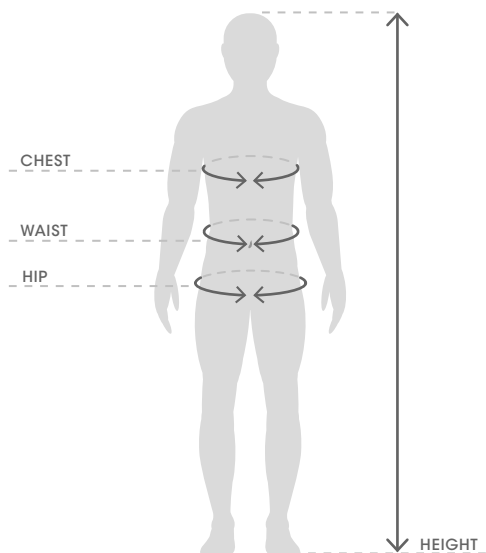

GIRL							
	HEIGHT		CHEST		WAIST		HIP	
	cm	feet	cm	inch	cm	inch	cm	inch
4XS	110 - 119	3Ft6 - 3Ft9	60 - 64	23.5 - 25	55 - 57	21.5 - 22.5	66 - 70	26 - 27.5
3XS	120 - 132	3Ft9 - 4Ft3	64 - 71	25 - 28	57 - 60	22.5 - 23.5	70 - 76	27.5 - 30
XXS	133 - 146	4Ft3 - 4Ft8	71 - 77	28 - 30	60 - 63	23.5 - 25	76 - 82	30 - 32
XS	147 - 160	4Ft8 - 5Ft2	77 - 83	30 - 32.7	63 - 66	25 - 26	82 - 88	32 - 34.6
S	159 - 168	5Ft2 - 5Ft5	84 - 88	33 - 34.5	67 - 71	26 - 28	91 - 95	35.8 - 37.5

ADULT

	MAN/UNISEX							
	HEIGHT		CHEST		WAIST		HIP	
	cm	feet	cm	inch	cm	inch	cm	inch
M	171 - 179	5Ft6 - 5Ft8	96 - 100	38 - 39.5	84 - 88	33 - 34.5	96 - 100	37.8 - 39.5
L	178 - 185	5Ft8 - 6Ft	100 - 104	39.5 - 41	88 - 92	34.5 - 36	100 - 104	39.5 - 41
XL	183 - 190	6Ft - 6Ft2	104 - 108	41 - 42.5	92 - 97	36 - 38.2	104 - 108	41 - 42.5
XXL	188 - 195	6Ft1 - 6Ft4	108 - 113	42.5 - 44.5	97 - 102	38.2 - 40	108 - 112	42.5 - 44
3XL	193 - 200	6Ft3 - 6Ft5	113 - 122	42.5 - 48	102 - 112	40 - 44	112 - 121	44 - 47.6
4XL	198 - 205	6Ft5 - 6Ft7	122 - 131	48 - 51.6	112 - 122	44 - 48	121 - 130	47.6 - 51.2
5XL	203 - 210	6Ft6 - 6Ft8	131 - 140	51.6 - 55	122 - 132	48 - 52	130 - 139	51.2 - 54.7

ADULT

	WOMAN							
	HEIGHT		CHEST		WAIST		HIP	
	cm	feet	cm	inch	cm	inch	cm	inch
M	167 - 175	5Ft4 - 5Ft7	88 - 92	34.5 - 36	71 - 75	28 - 29.5	95 - 99	37.5 - 39
L	173 - 181	5Ft6 - 5Ft9	92 - 96	36 - 38	75 - 79	29.5 - 31	99 - 103	39 - 40.5
XL	179 - 187	5Ft8 - 6Ft1	96 - 100	38 - 39	79 - 83	31 - 33	103 - 107	40.5 - 42
XXL	185 - 191	6Ft - 6Ft2	100 - 104	39 - 41	83 - 87	33 - 34	107 - 111	42 - 43.5
3XL	188 - 194	6Ft1 - 6Ft3	104 - 110	41 - 43	87 - 93	34 - 36.5	111 - 117	43.5 - 46
4XL	193 - 200	6Ft3 - 6Ft5	110 - 116	43 - 45.5	93 - 99	36.5 - 39	117 - 123	46 - 48.5