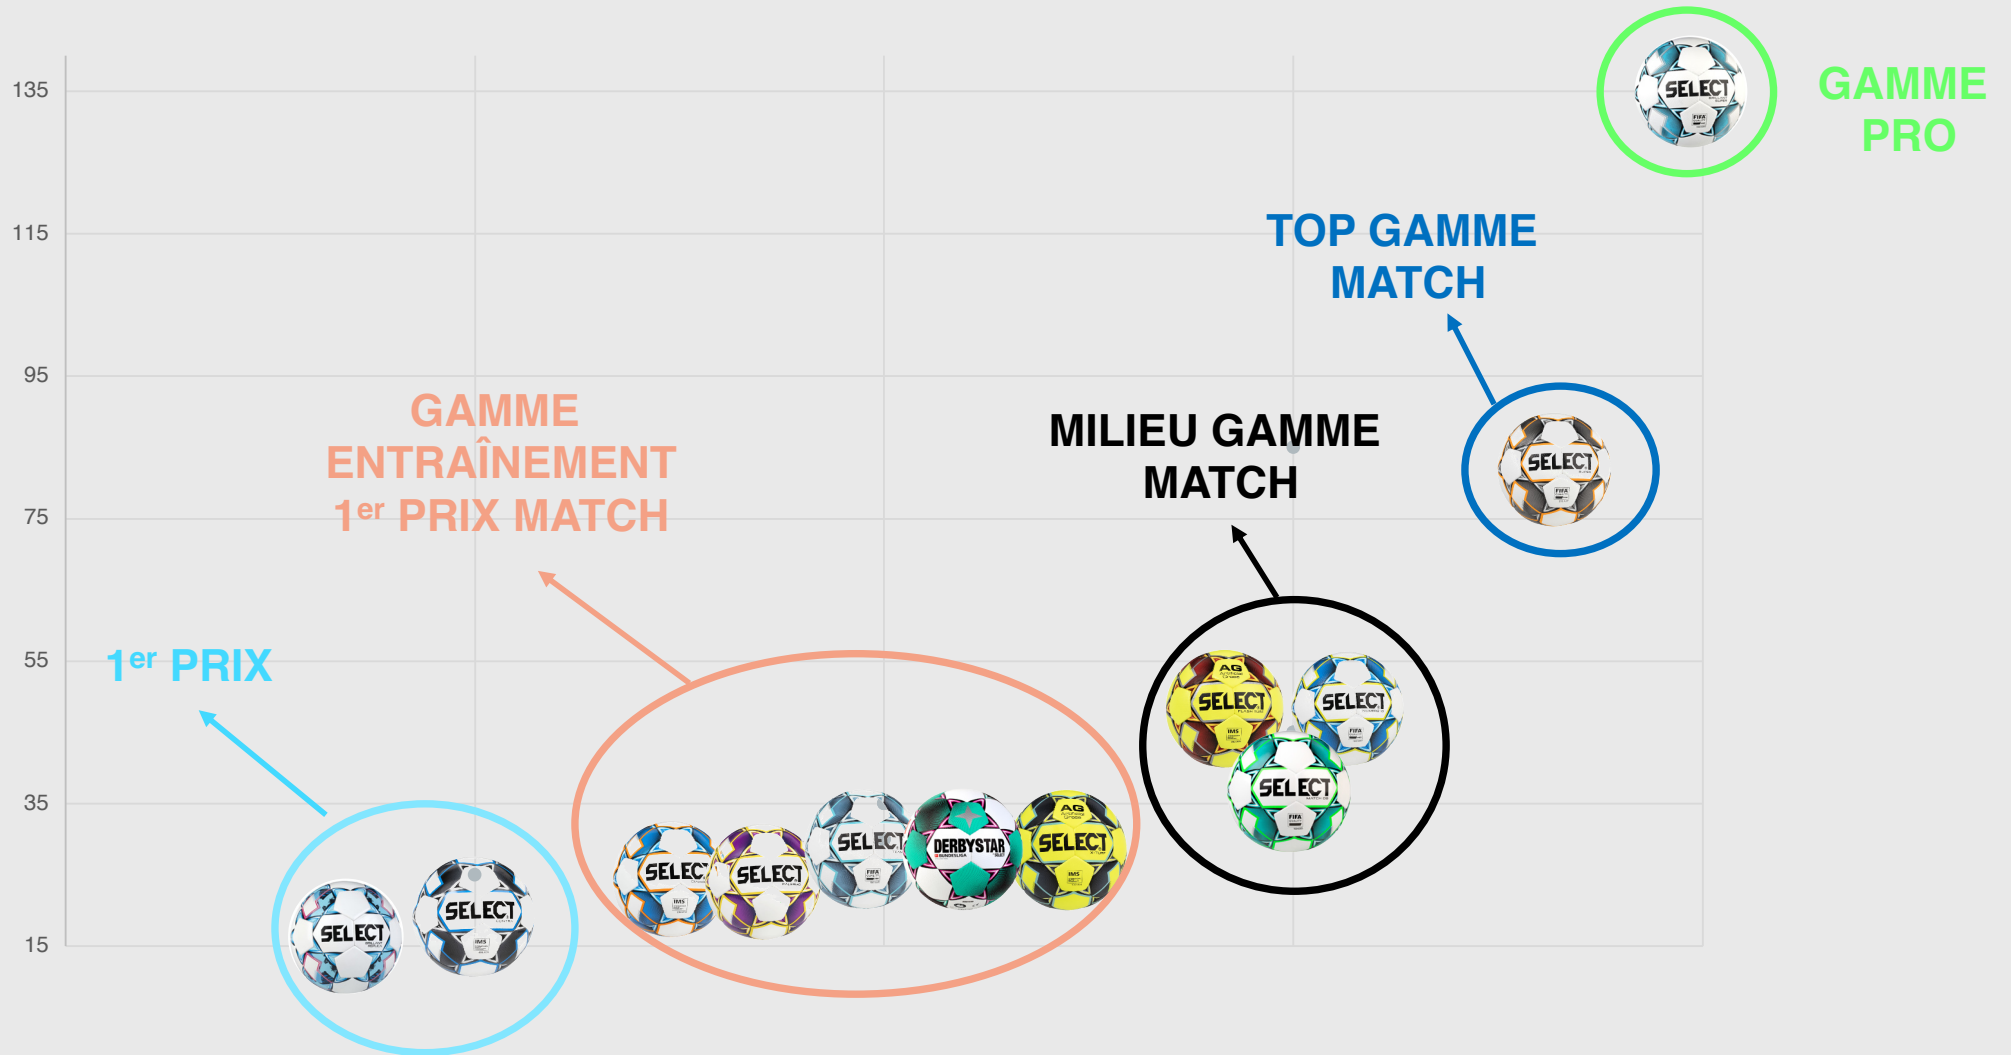

FOOTBALL – MAPPING GAMME