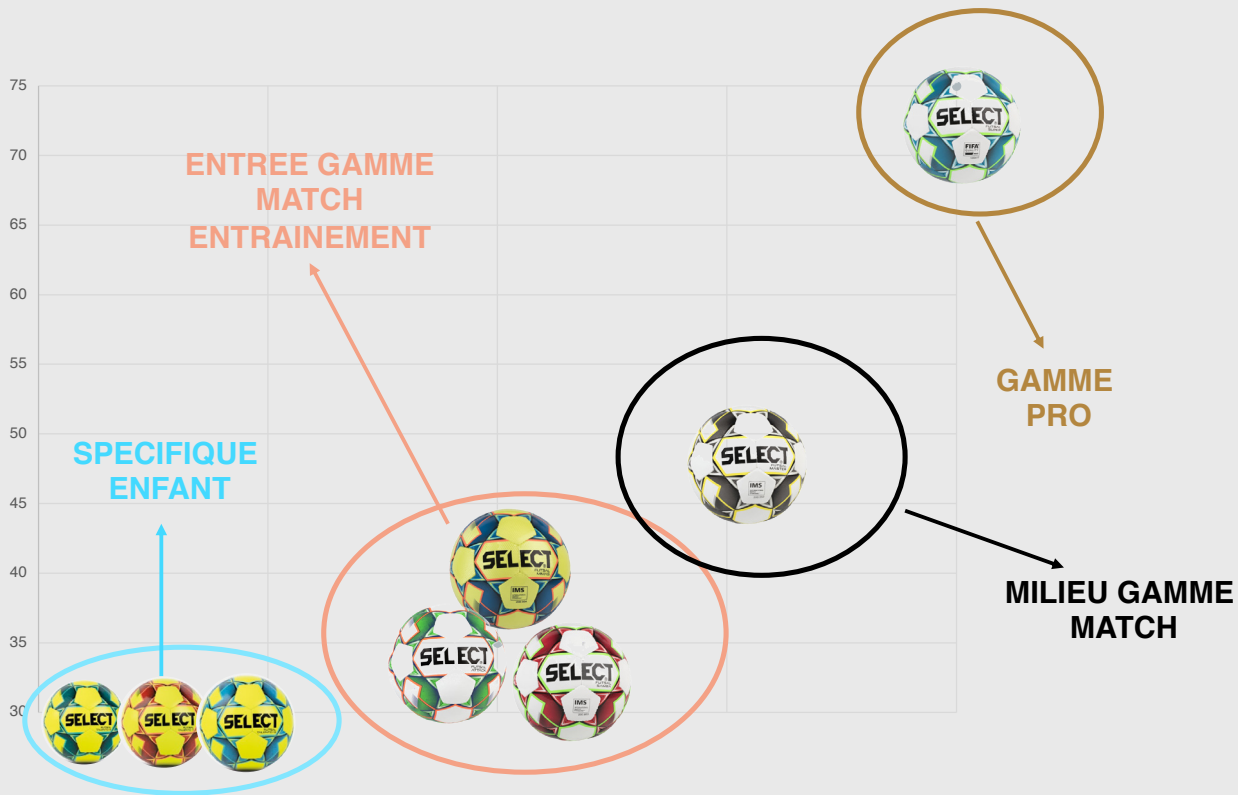

FUTSAL – MAPPING GAMME