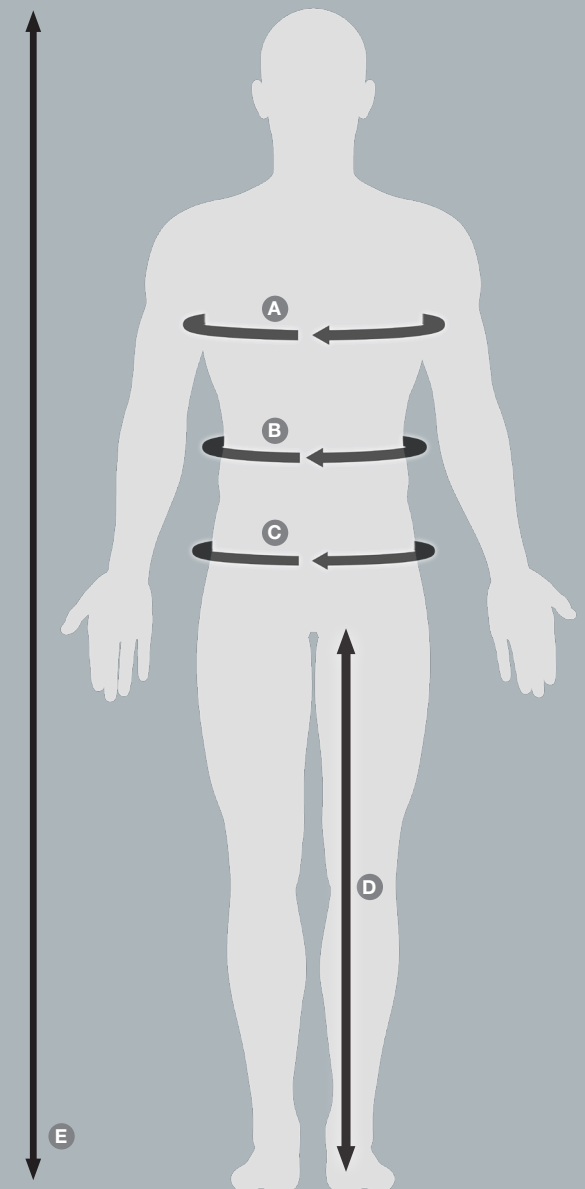

Grille des tailles (mesure en centimètres)

La mesure indiquée est un conseil. Essayer le produit afin de s'assurer que la taille soit adaptée.

TAILLES HOMME	XS	S	M	L	XL	XXL	XXXL
A Tour de poitrine	92	96	100	104	108	110	116
B Tour de taille	77	82	87	92	97	102	107
C Tour de hanche	94	98	102	106	112	116	120
D Entrejambe	81	83	85	87	89	91	93
E Taille	172/174	176/178	180/182	184/186	188/190	192/194	196/198

TAILLES FEMME	XS	S	M	L	XL	XXL
A Tour de poitrine	84	88	92	96	100	104
B Tour de taille	68	72	76	80	84	88
C Tour de hanche	96	100	104	108	112	116
D Entrejambe	78	80	82	84	86	88
E Taille	158/162	162/166	166/170	170/174	174/178	178/180

TAILLES ENFANT	6 ans	8 ans	10 ans	12 ans	14 ans
A Tour de poitrine	58/60	64/66	69/71	75/77	84/86
B Tour de taille	56/58	58/60	61/63	66/68	69/71
C Tour de hanche	64/66	68/70	75/77	81/83	89/91
D Entrejambe	52/54	58/60	64/66	70/72	77/79
E Taille	116/122	122/128	140/146	146/152	164/170