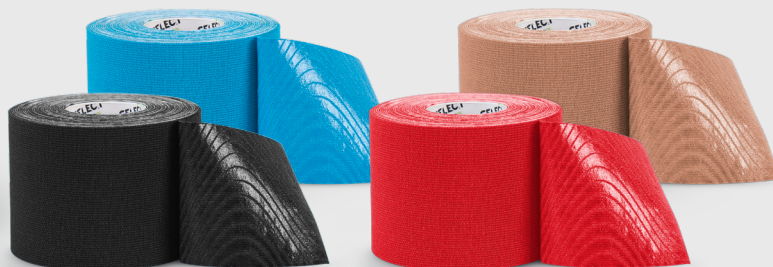

PPC : 7 €

CISEAUX

- Ciseaux, idéales pour les découpes des tapes et des bandages.

Item no. 7015000000

PPC : 5,20 €

PROFCARE K

- Tape confortable et respirant, il permet une meilleure liberté de mouvements.
- Guérit et prévient les blessures tout en améliorant la circulation sanguine.
- Le tape soulage la tension du muscle et le soutient.
- Il offre une compression constante et peut rester en place durant 3 à 5 jours.