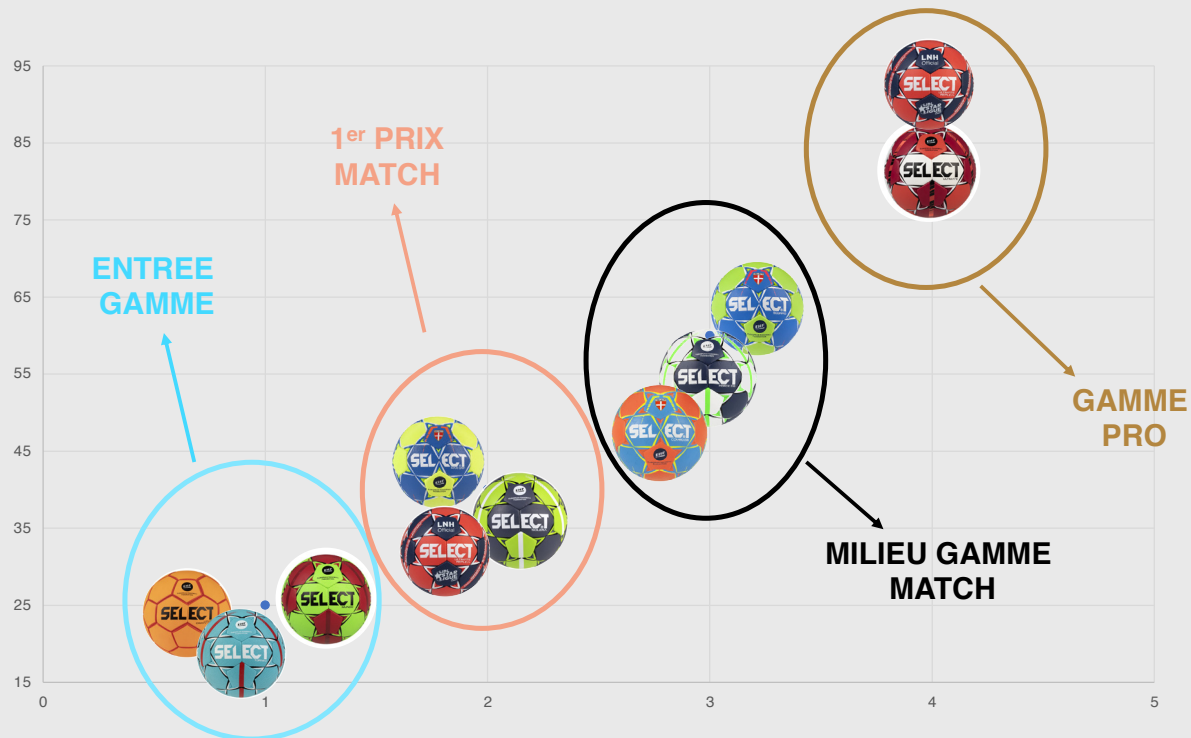

HANDBALL – MAPPING GAMME