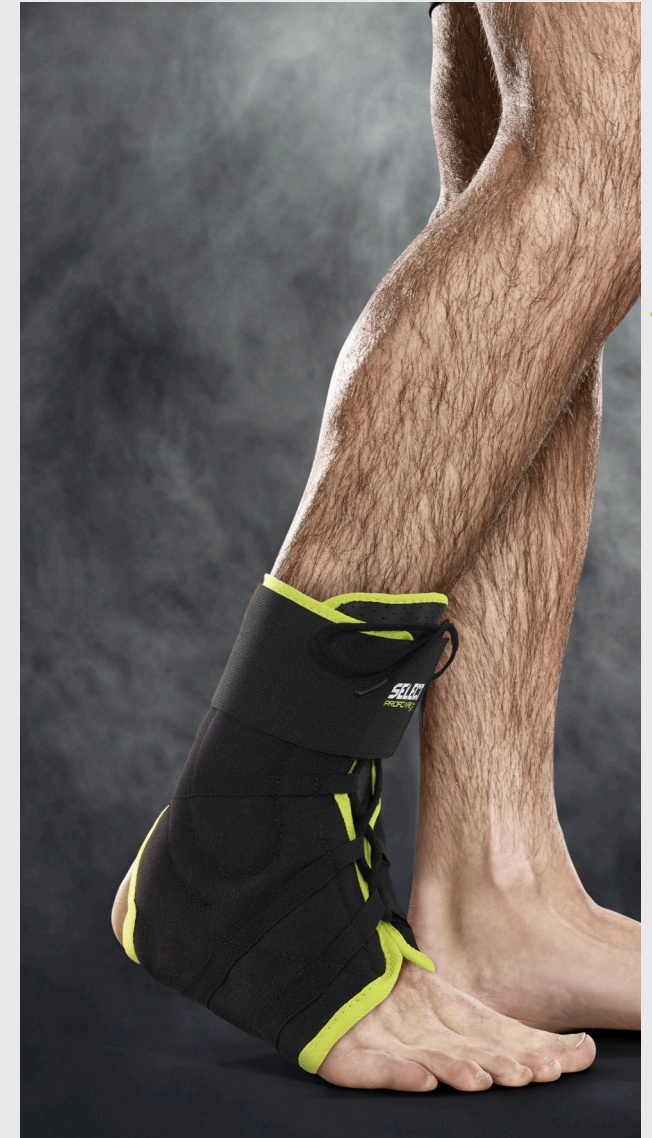

CHEVILLERE AVEC LACETS

- Chevillère à lacets offrant une protection particulièrement efficace.
- Son lacet permet de s'adapter à la morphologie de chaque pied.
- Utilisé afin de prévenir ou de soulager une blessure légère.

Item no. 70562xx111 Taille XS, S, M, L, XL
PPC : 40 €