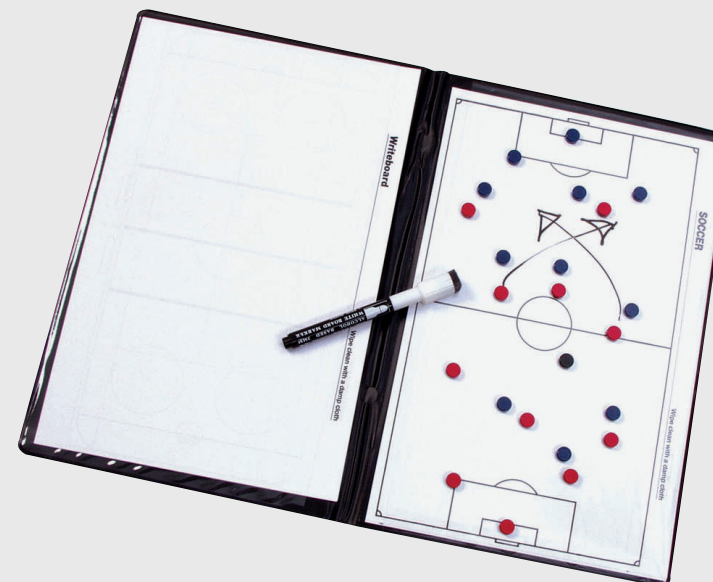

## TABLEAU TACTIQUE ALU - HANDBALL

- Tableau tactique pour handball.
- Aimants magnétiques, feutre et éponge inclus.

Item no. 7294000000  
PPC : 90 €