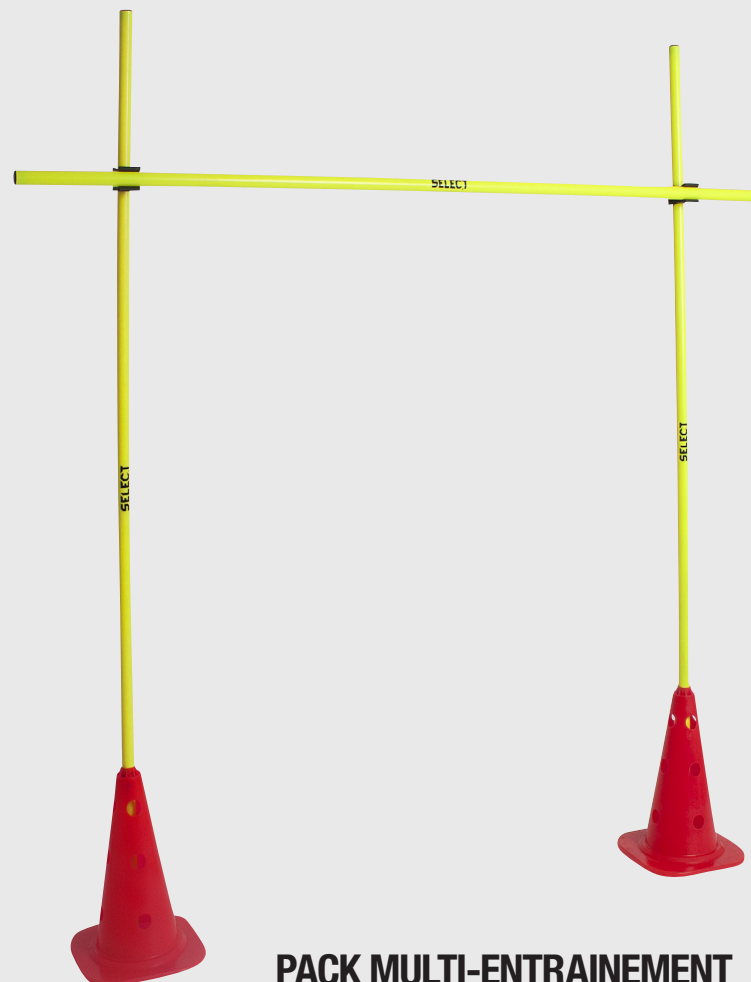

PACK MULTI-ENTRAINEMENT

- Pack entraînement avec 2 plots, 3 piquets et 2 attaches piquet.
- L'attache possède un système click pratique permettant de placer le piquet à la hauteur exacte souhaitée.

Item no. 7491300111 Attache-piquet
PPC : 1,70 €
Item no. 7491200555 Piquet
PPC : 5,00 €
Item no. 7495600333 Set
PPC : 32,00 €