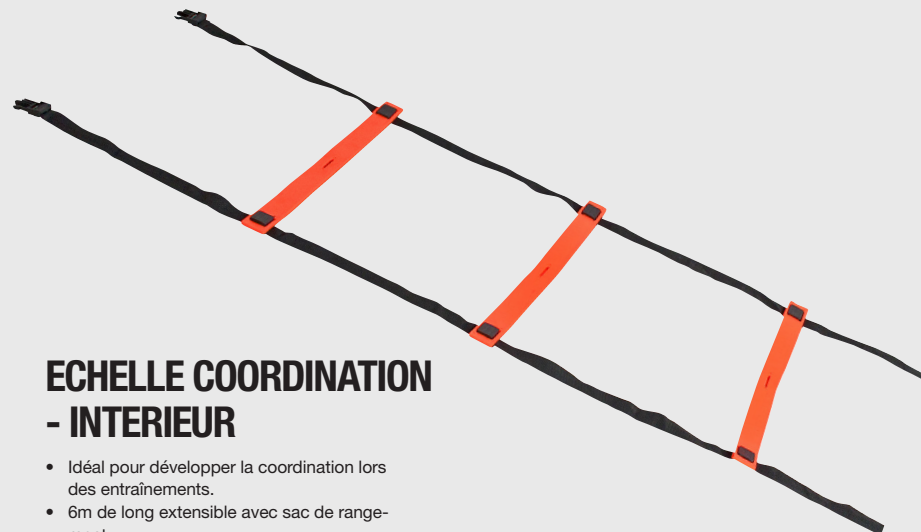

## ECHELLE COORDINATION - EXTERIEUR

- Idéal pour développer la coordination lors des entraînements.
- 6m de long extensible avec sac de rangement.

Item no. 7496300555  
PPC : 30 €