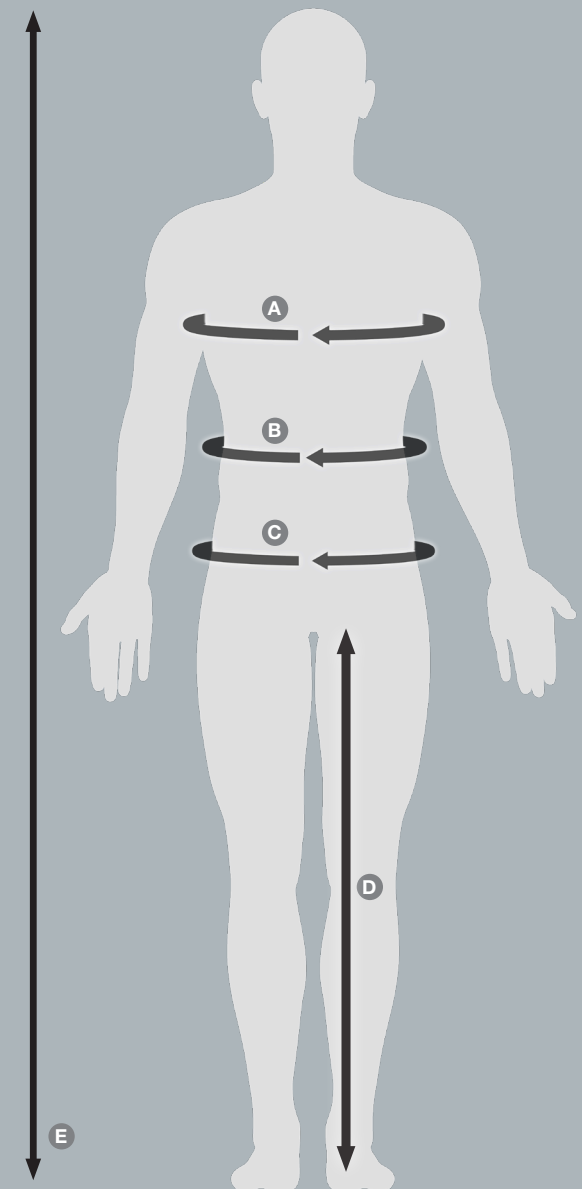

Grille des tailles (mesure en centimètres)

La mesure indiquée est un conseil. Essayer le produit afin de s'assurer que la taille soit adaptée.

TAILLES HOMME	XS	S	M	L	XL	XXL	XXXL
A Tour de poitrine	92	96	100	104	108	110	116
B Tour de taille	77	82	87	92	97	102	107
C Tour de hanche	94	98	102	106	112	116	120
D Entrejambe	81	83	85	87	89	91	93
E Taille	172/174	176/178	180/182	184/186	188/190	192/194	196/198

TAILLES FEMME	XS	S	M	L	XL	XXL
A Tour de poitrine	84	88	92	96	100	104
B Tour de taille	68	72	76	80	84	88
C Tour de hanche	96	100	104	108	112	116
D Entrejambe	78	80	82	84	86	88
E Taille	158/162	162/166	166/170	170/174	174/178	178/180

TAILLES ENFANT	6 ans	8 ans	10 ans	12 ans	14 ans
A Tour de poitrine	58/60	64/66	69/71	75/77	84/86
B Tour de taille	56/58	58/60	61/63	66/68	69/71
C Tour de hanche	64/66	68/70	75/77	81/83	89/91
D Entrejambe	52/54	58/60	64/66	70/72	77/79
E Taille	116/122	122/128	140/146	146/152	164/170